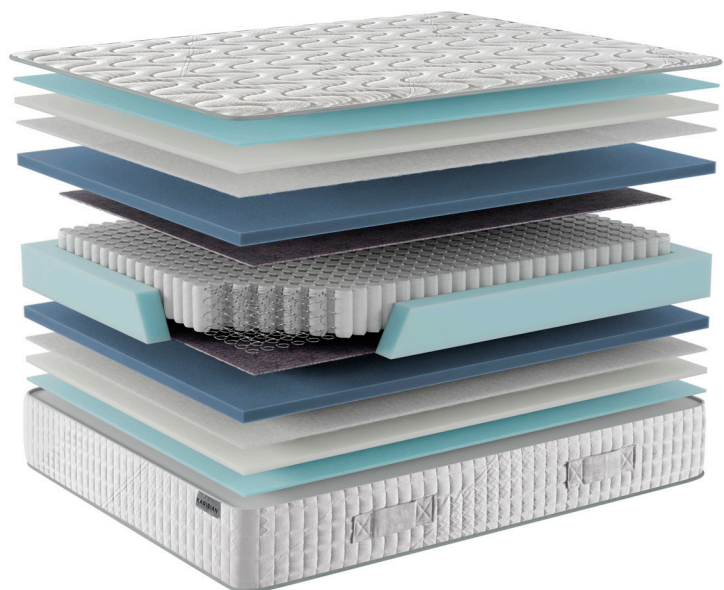

Composición

Modelo Premium Contract

30cm
Grosor

Tejido Strech Ignífugo
Visco Therm Essence 45kg 10mm
Super Soft 20mm
Fibra Hueca Soft 100g

HR Alta Densidad 40mm
Felt Protector
Pocket Spring 2.0mm 16cm
Felt Protector
HR Alta Densidad 40mm

Fibra Hueca Soft 100g
Super Soft 20mm
Visco Therm Essence 45kg 10mm
Tejido Strech Ignífugo

Box Perimetral 40kg Dura
4 Asas Laterales