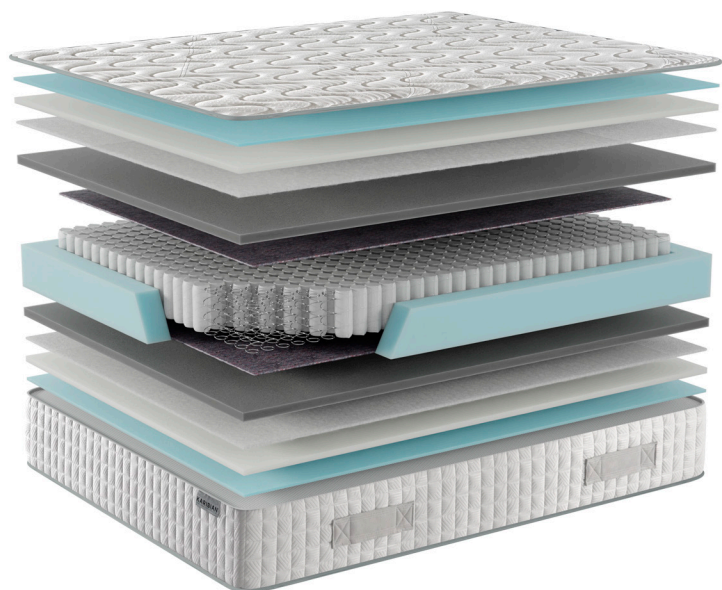

Composición

Modelo Suite Contract

28cm
Grosor

Tejido Strech Ignífugo
Visco Therm Essence 45kg 10mm
Super Soft 20mm
Fibra Hueca Soft 100g

HR Alta Densidad 30mm
Felt Protector
Pocket Spring 2.0mm 16cm
Felt Protector
HR Alta Densidad 30mm

Fibra Hueca Soft 100g
Super Soft 20mm
Visco Therm Essence 45kg 10mm
Tejido Strech Ignífugo

Box Perimetral 40kg Dura
4 Asas Laterales