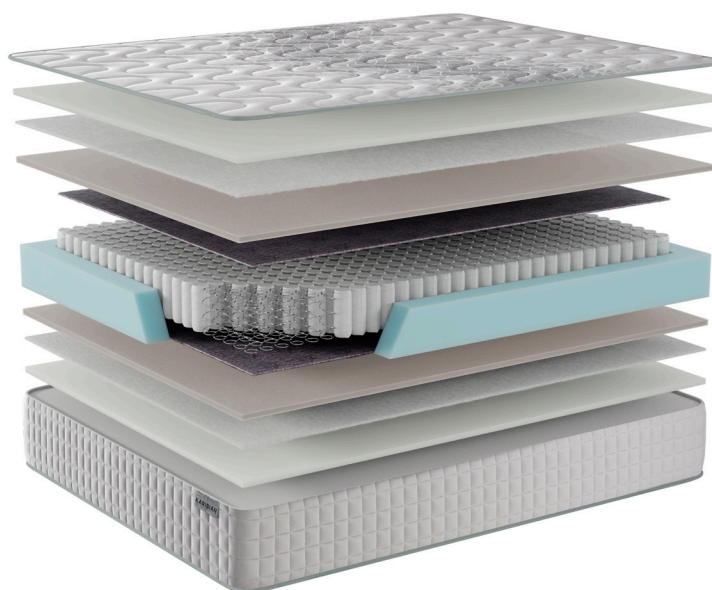

Composición

Modelo Lagoon Contract

24cm
Grosor

Tejido Strech Ignífugo
Super Soft 20mm
Fibra Hueca Soft 250g

HR Alta Densidad 20mm
Felt Protector
Pocket Spring 2.0mm 16cm
Felt Protector
HR Alta Densidad 20mm

Fibra Hueca Soft 250g
Super Soft 20mm
Tejido Strech Ignífugo

Box Perimetral 30kg Dura