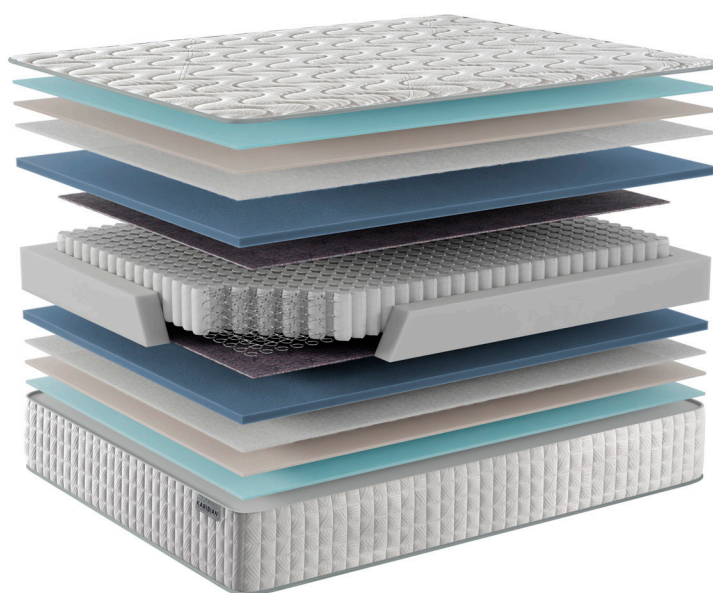

Composición

Modelo Bloom Contract

26cm
Grosor

Tejido Strech Ignífugo
Visco Therm Essence 45kg 10mm
HR 10mm
Fibra Hueca Soft 100g

HR Alta Densidad 30mm
Felt Protector
Pocket Spring 2.0mm 16cm
Felt Protector
HR Alta Densidad 30mm

Fibra Hueca Soft 100g
HR 10mm
Visco Therm Essence 45kg 10mm
Tejido Strech Ignífugo

Box Perimetral 30kg Super Dura