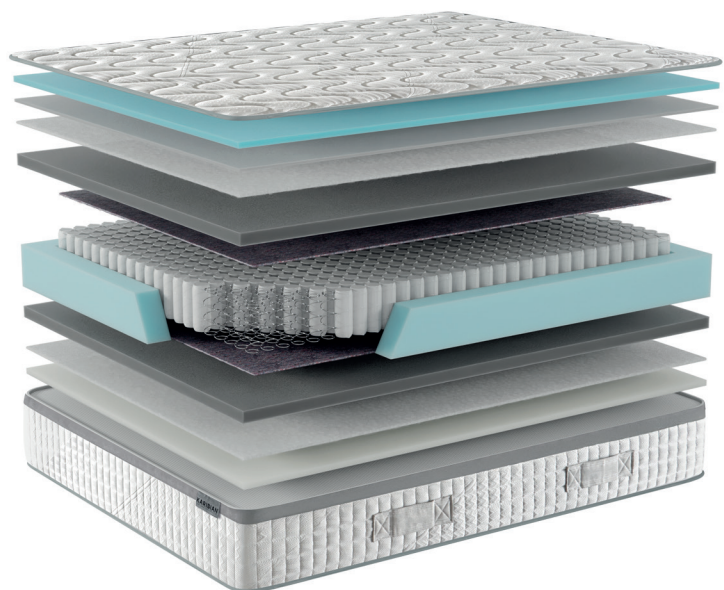

Composición

Modelo Level Contract

29cm
Grosor

Tejido Strech Ignífugo
Visco Therm Essence 45kg 20mm
HR 10mm
Fibra Hueca Soft 100g

HR Alta Densidad 40mm
Felt Protector
Pocket Spring 2.0mm 16cm
Felt Protector
HR Alta Densidad 40mm

Fibra Hueca Soft 100g
Super Soft 20mm
Tejido Strech Ignífugo

Box Perimetral 40kg Dura
4 Asas Laterales